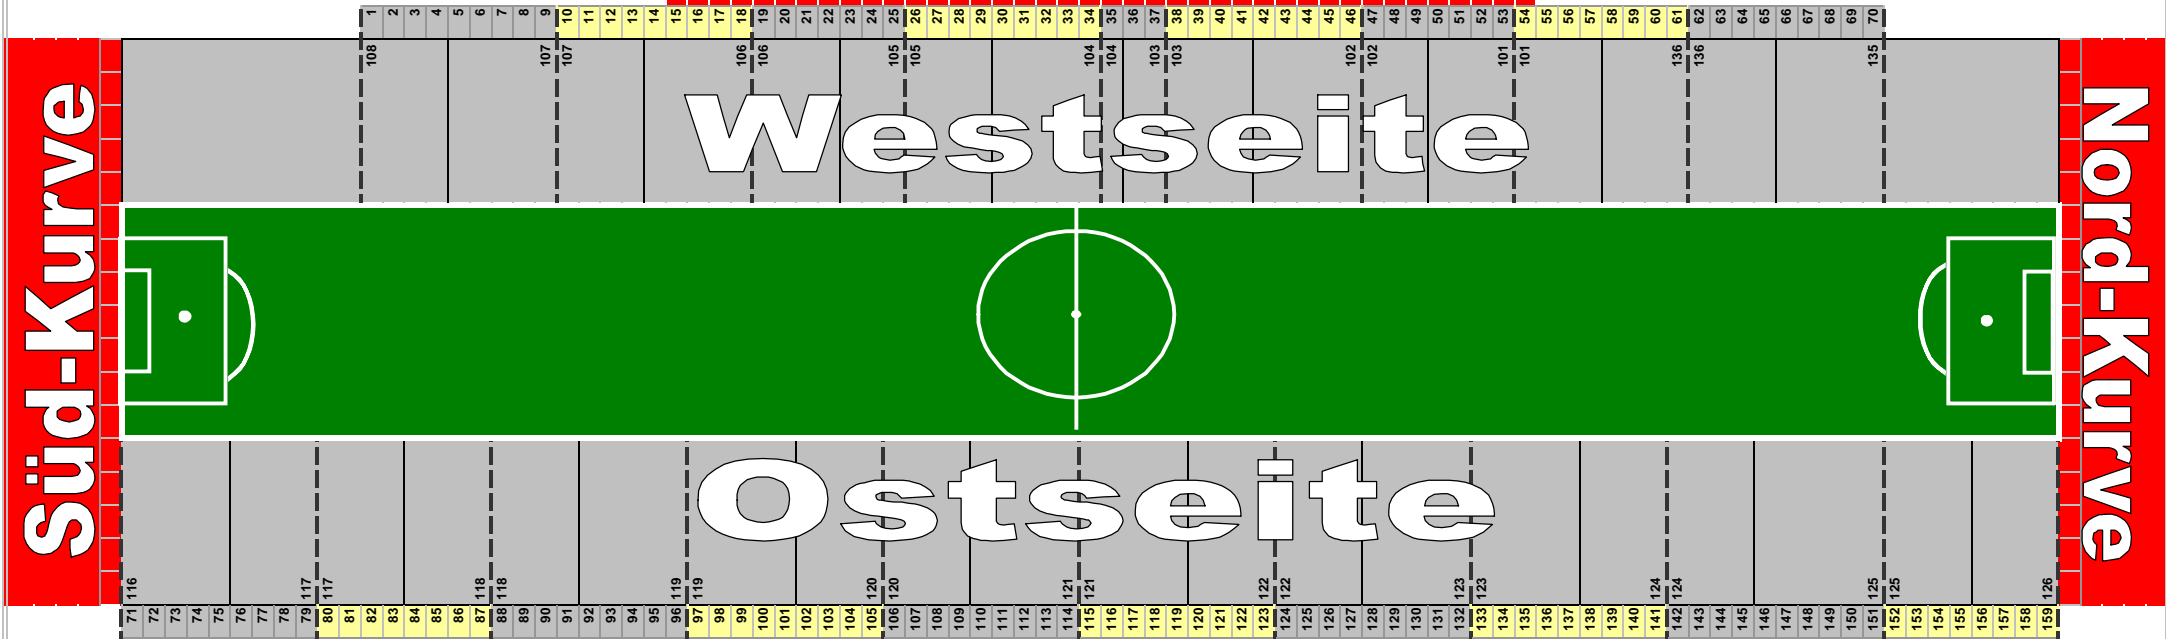

Nummerierung der Rolli-Plätze
in der Allianz-Arena

Süd-Kurve

Nord-Kurve

Westseite

Ostseite

Legende:

----- Auf- und Abgänge Unterrang

Rollwagerl-Bereich Ostseite (unverbindlich)