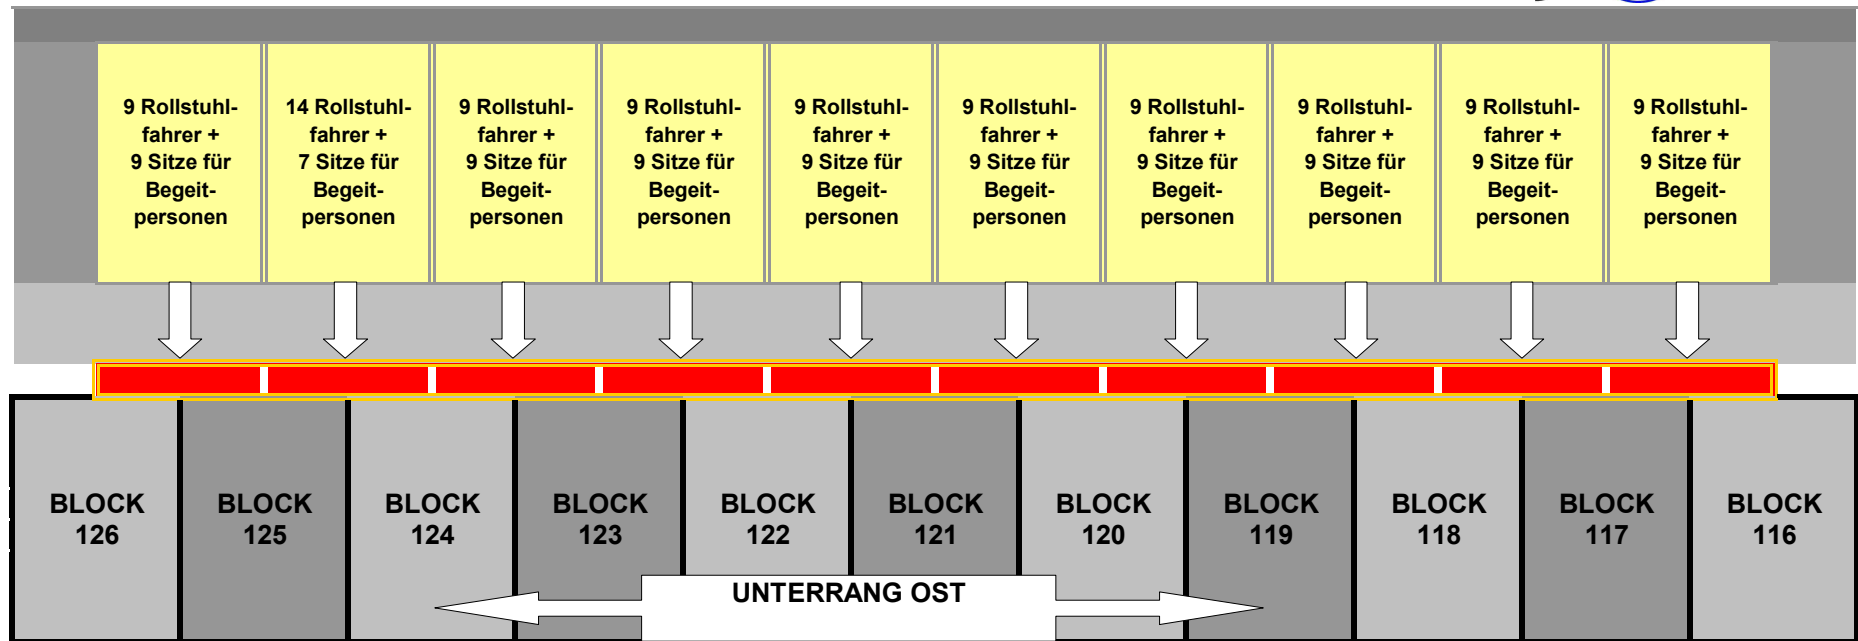

Allianz-Arena / West-Seite

Zuschauerplätze für Rollstuhlfahrer mit Begleitperson

T = Technik-Insel für TV und Beleuchtung

weiter zur Ostseite ►

printed by Rollwagerl 93 e.V.
www.rollwagerl93.de

07/2005

Allianz-Arena / Ost-Seite

Zuschauerplätze für Rollstuhlfahrer mit Begleitperson

◀ zurück zur Westseite

printed by Rollwagerl 93 e.V.
www.rollwagerl93.de

07/2005