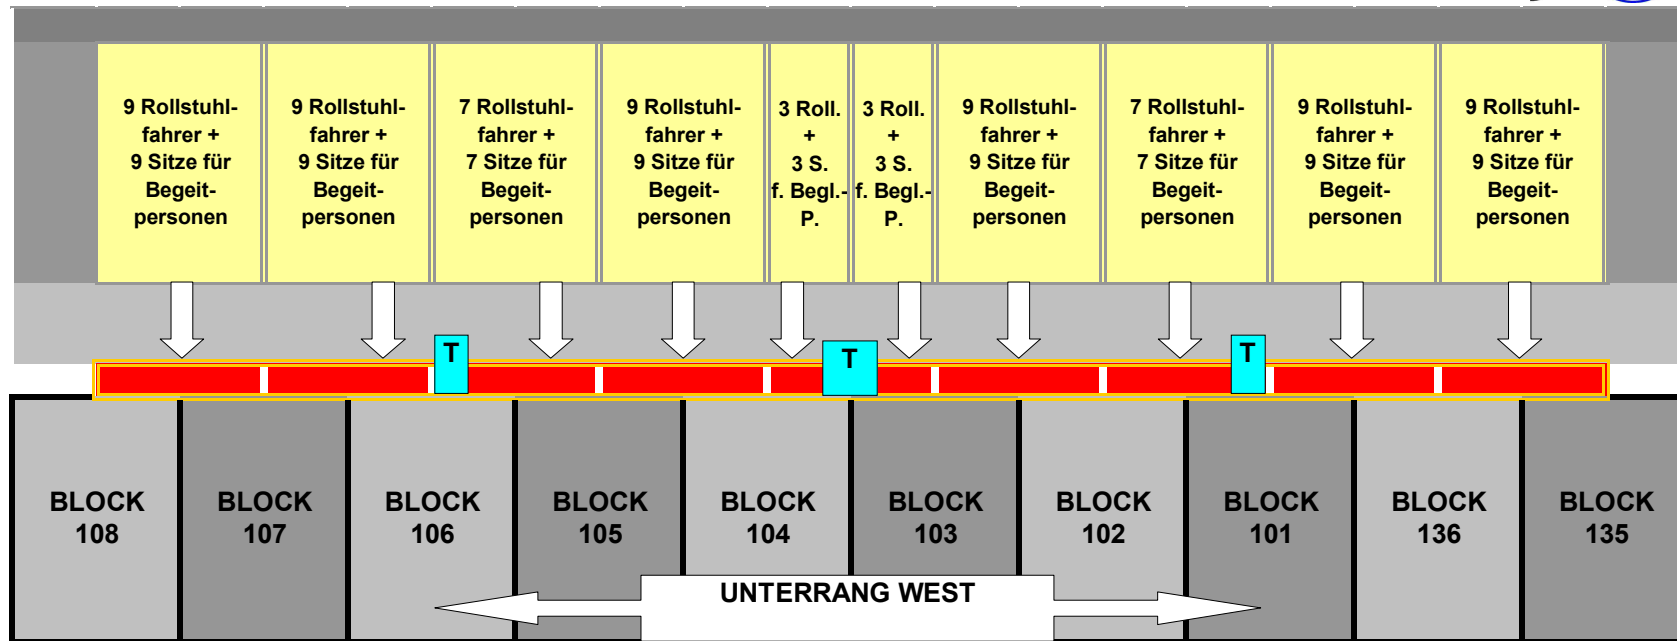

Allianz-Arena / West-Seite

Zuschauerplätze für Rollstuhlfahrer mit Begleitperson

T = Technik-Insel für TV und Beleuchtung

weiter zur Ostseite ►

printed by Rollwagerl 93 e.V.
www.rollwagerl93.de

07/2005

Allianz-Arena / Ost-Seite

Zuschauerplätze für Rollstuhlfahrer mit Begleitperson

◀ zurück zur Westseite

printed by Rollwagerl 93 e.V.
www.rollwagerl93.de

07/2005